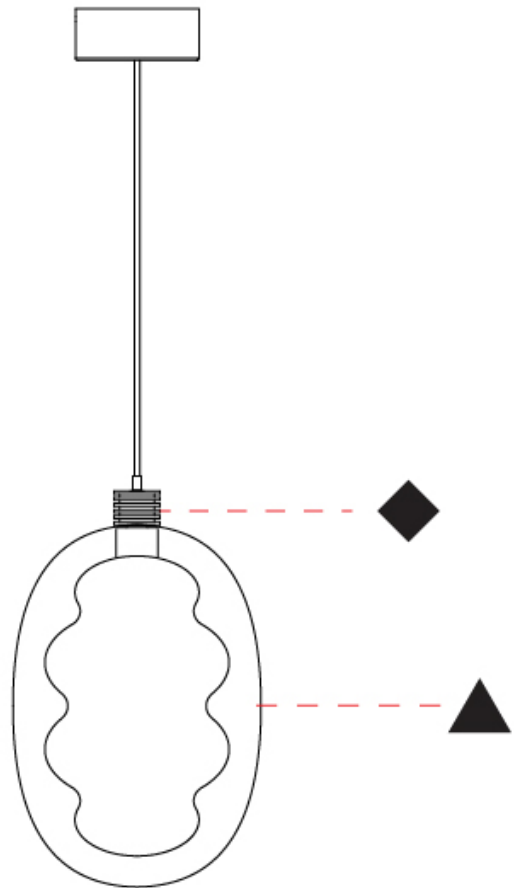

DALMA MONOPOINT SUSPENSION

D141281-

PROJECT
TYPE
SPECIFIER
QUANTITY
DATE

D