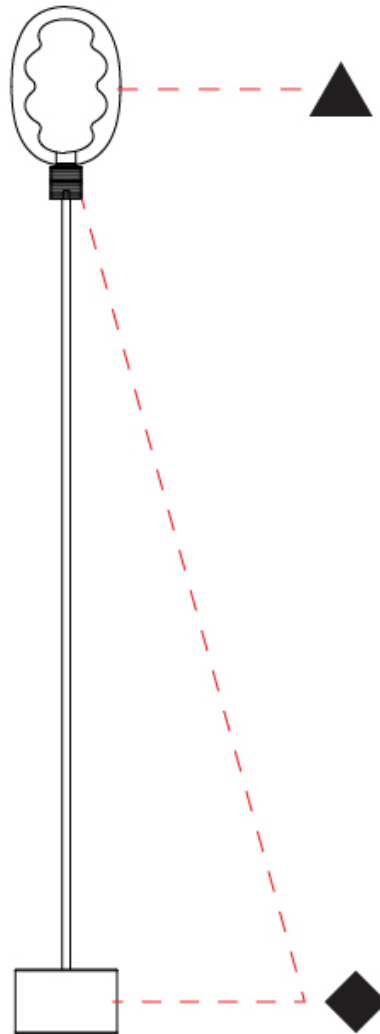

D144042-

PROJECT
TYPE
SPECIFIER
QUANTITY
DATE

D