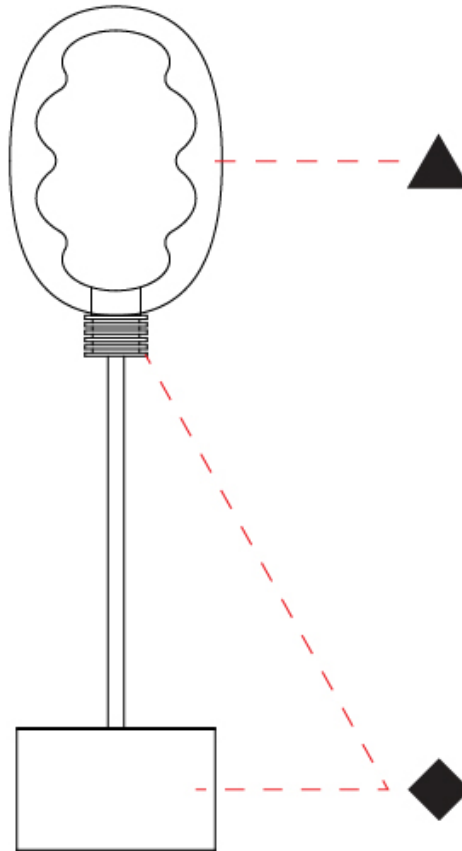

DALMA PORTABLE

D144040-

PROJECT	_____
TYPE	_____
SPECIFIER	_____
QUANTITY	_____
DATE	_____

D